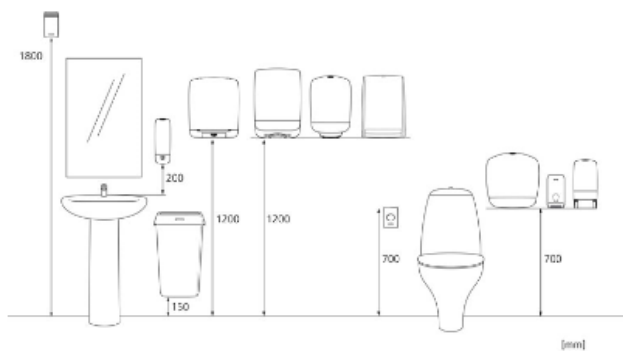

### Opakowanie jednostkowe

x 239 mm

y 245 mm

z 151 mm

White

0,75 kg

### Paleta transportowa

x 800 mm

y 1166 mm

z 1200 mm

100

118,65 kg

6414300090076

### Wymiary i instalacja