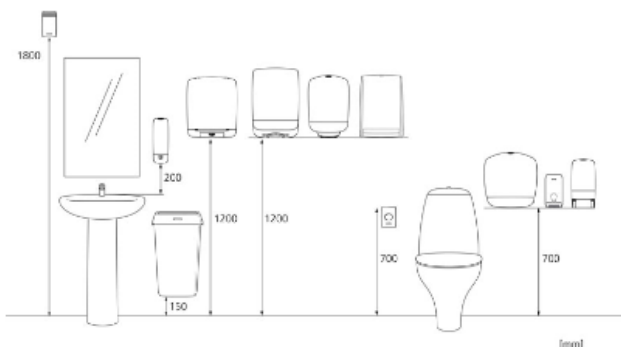

### Paleta transportowa

x 800 mm  
y 1190 mm  
z 1200 mm

192

230,84 kg

6414305982512

### Wymiary i instalacja