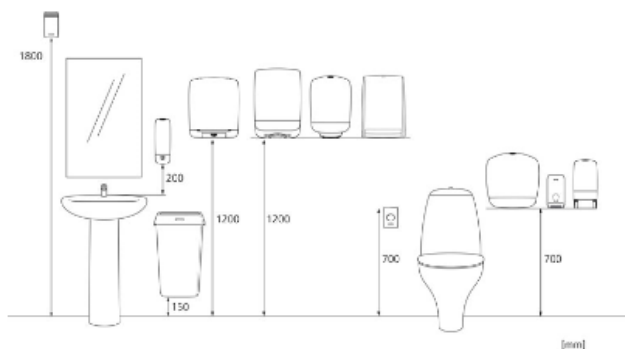

x 108 mm

y 217 mm

z 134 mm

1

0,4 kg

6414300090205

Paleta transportowa

x 800 mm

y 1235 mm

z 1200 mm

315

151,15 kg

6414300090212

Wymiary i instalacja

Powiązane produkty

954311
**Katrin Toilet Seat
 Sanitizer 500 ml**