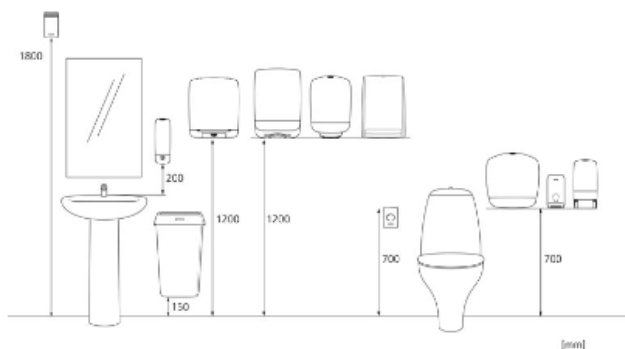

# Katrin Inclusive System Toilet Dispenser - Black

104605

- Mieści dwie rolki papieru toaletowego Katrin System
- Gwarantuje nieprzerwane dozowanie papieru dzięki systemowi opadania rolki oraz regulacji zużycia hamulcem
- Łatwy i szybki do uzupełniania
- Dozownik można uzupełnić, kiedy rolka wciąż jest w użyciu, dzięki czemu papier jest zawsze dostępny
- 1360 - 1836 listków, zależnie od jakości papieru
- Lepsza dostępność papieru z przodu otworu dozownika w porównaniu do dozownika typu Gigant
- Koniec z poszukiwaniem papieru na rolce wewnątrz otworu dozownika
- Zamek otwierany kluczykiem lub bez
- Główne surowce główne części plastikowych i czapki: ABS (Acrylonitrile butadiene styrene), PC (polycarbonate), POM (polyoxymethylene)
- Dozowniki Katrin Inclusive uzyskały certyfikat Bureau Veritas, światowego lidera w przeprowadzaniu badań, inspekcji oraz certyfikacji
- Dozowniki Katrin Inclusive zostały przetestowane przez Bureau Veritas pod kątem ich osiągnięć, trwałości, niebezpiecznych substancji, jakości wykonania, kontrolowanej produkcji
- Wymiary (WxGxS mm):

### Paleta transportowa

x 800 mm

y 1272 mm

z 1200 mm

102

131,3 kg

6414300104612

**Wymiary i instalacja**