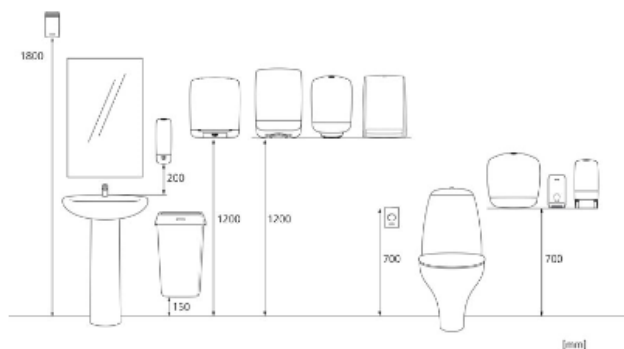

x 115 mm

y 130 mm

z 290 mm

1

1,07 kg

6414300993063

Paleta transportowa

x 800 mm

y 1190 mm

z 1200 mm

192

230,84 kg

6414305993068

Wymiary i instalacja

Powiązane produkty

954274
Katrin Foamwash
Foam Soap 1000 ml